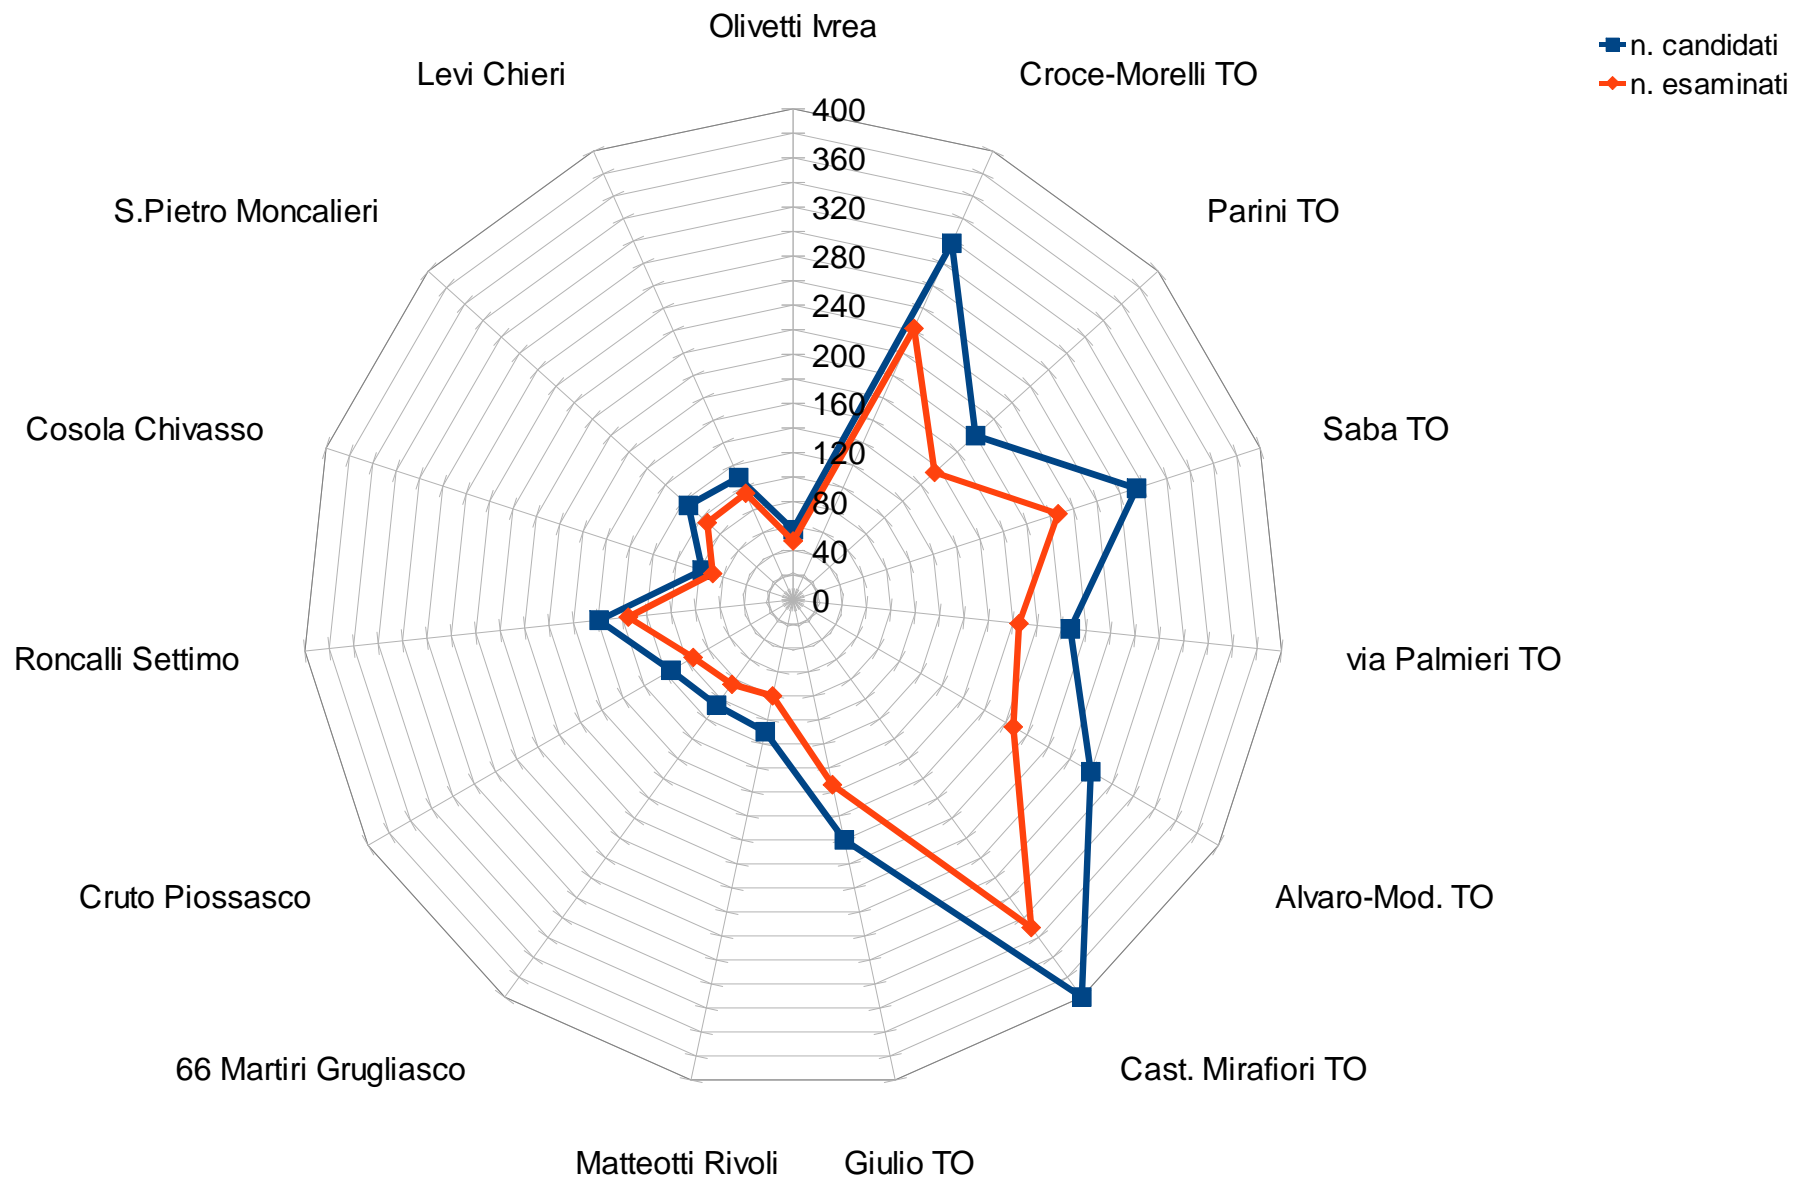

Raffronto fra candidati e esaminati a.s. 2011/12