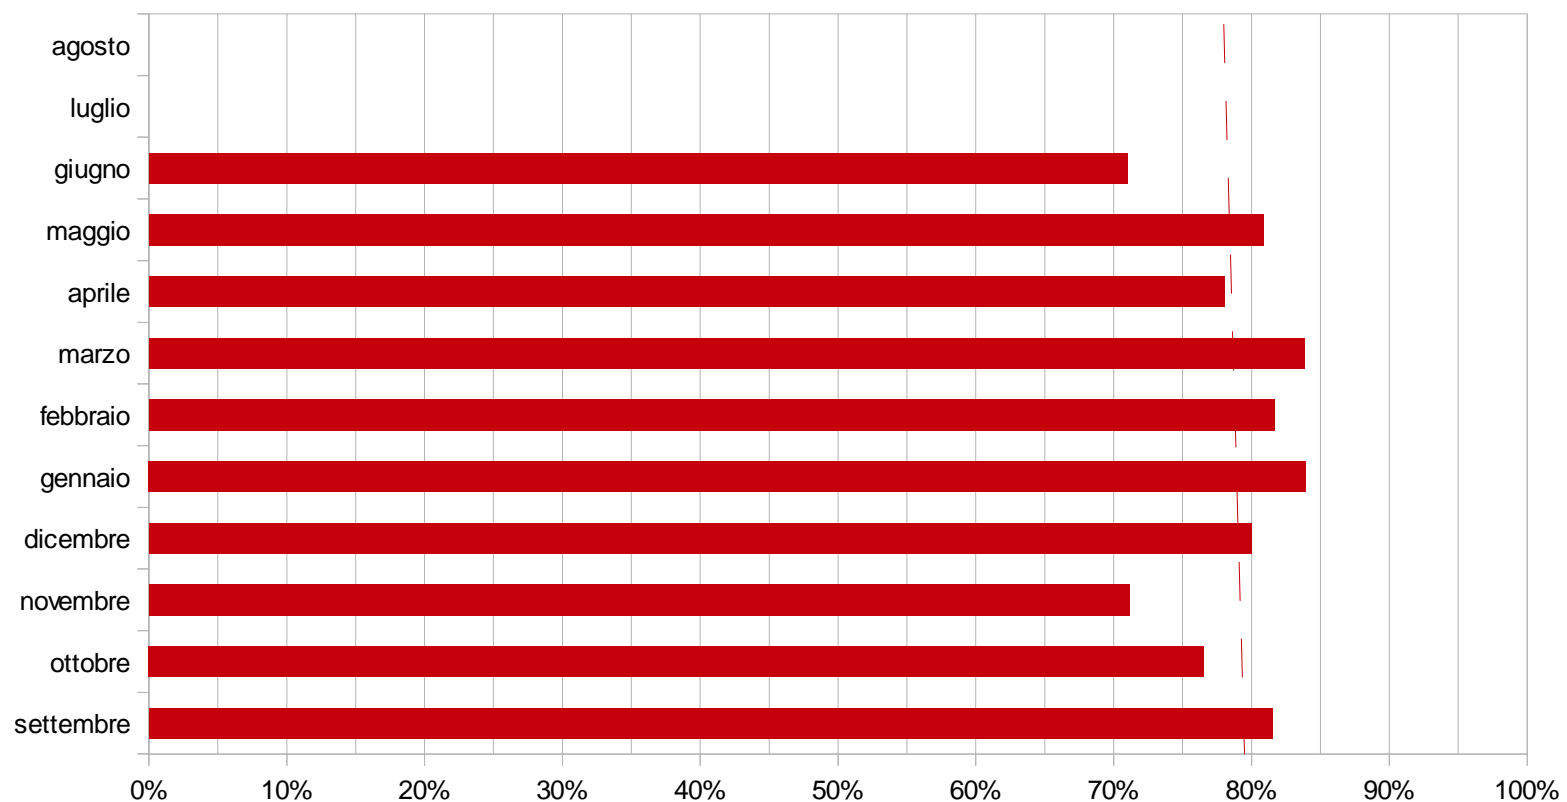

% di candidati presenti sui prenotati per mese