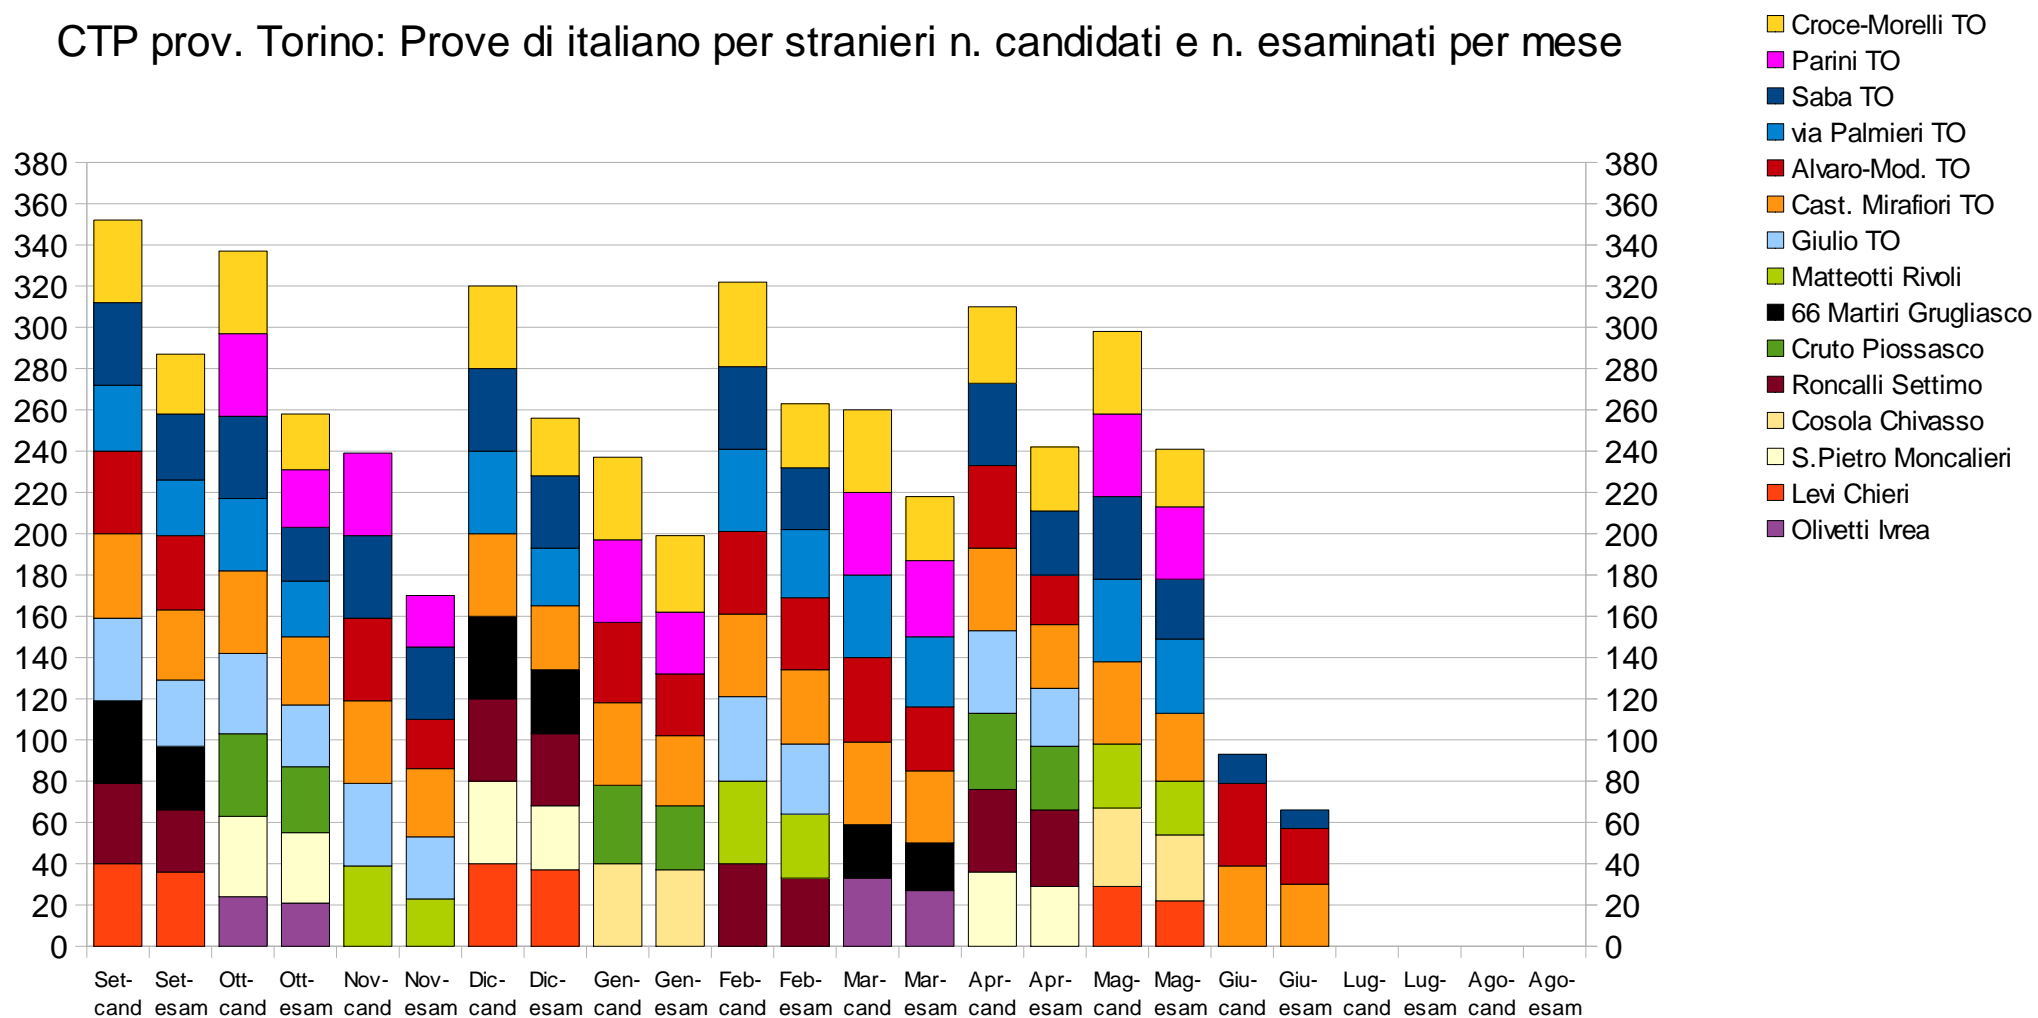

## Attività CTP Prove di italiano per stranieri a.s. 2011/12

## CTP prov. Torino: Prove di italiano per stranieri n. candidati e n. esaminati per mese