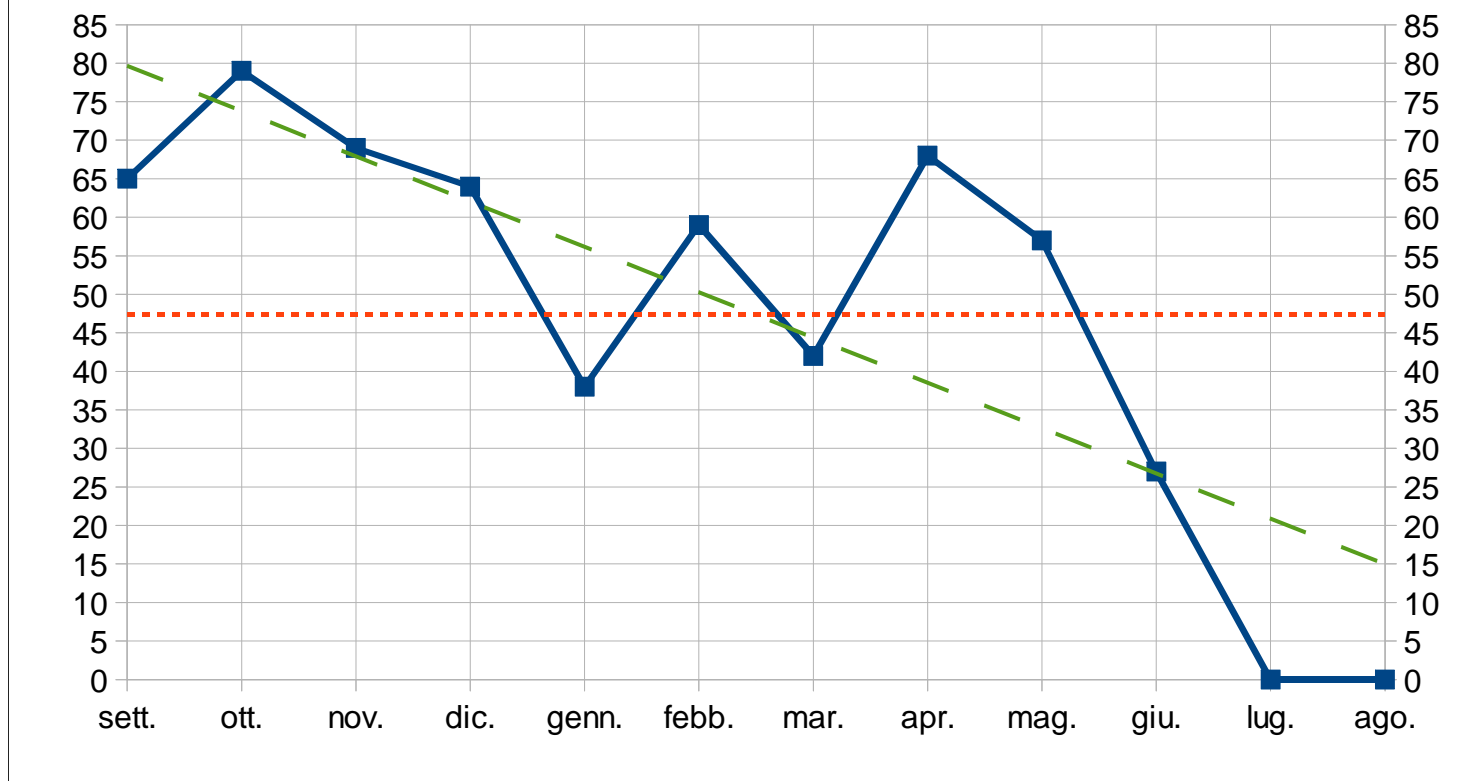

## Raffronto fra n. candidati e n. esaminati

non presenti all'esame sebbene prenotati  
21%

**Dato nazionale 2011 assenti: 19% circa**

## % di candidati presenti sui prenotati per CTP

## % di candidati presenti sui prenotati per mese

## Andamento persone prenotate e non presenti alle prove

a.s. 2011/12