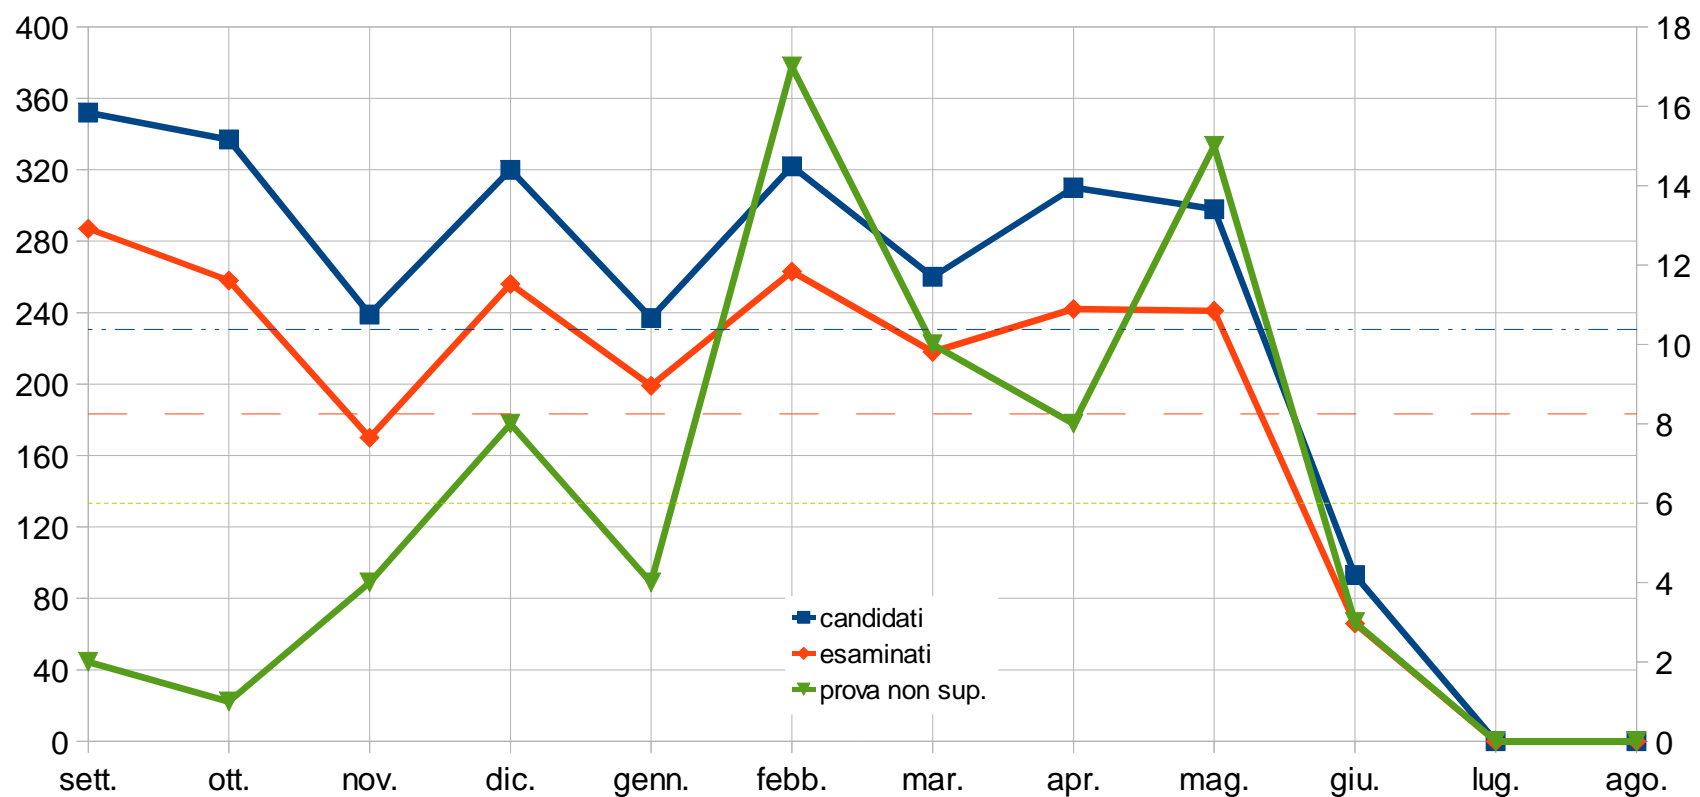

## CTP prov. Torino: Prove di italiano per stranieri n. candidati e n. esaminati per mese

## CTP Prove di italiano per stranieri: n. candidati e n. esaminati per CTP a.s. 2011/12

# Andamento candidati, esaminati, prove non superate

a.s. 2011/12