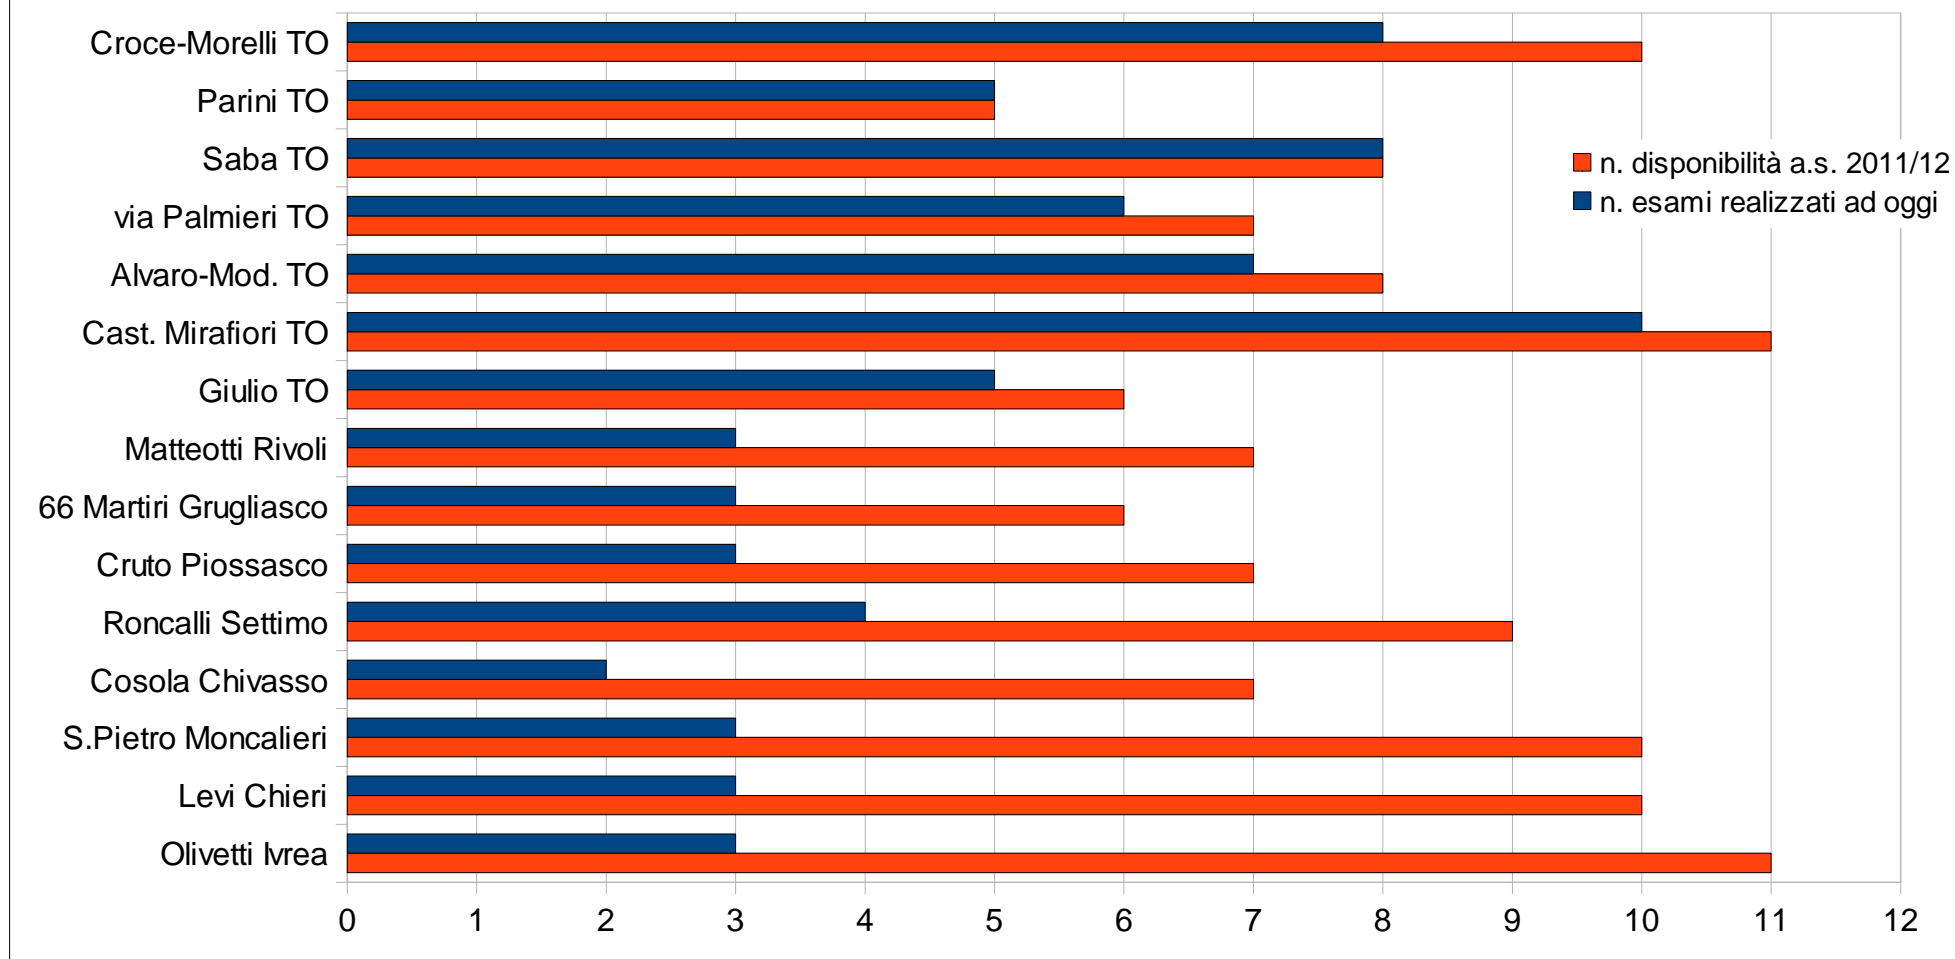

## Attività CTP Prove di italiano per stranieri a.s. 2011/12

## CTP prov. Torino: Prove di italiano per stranieri n. candidati e n. esaminati per mese