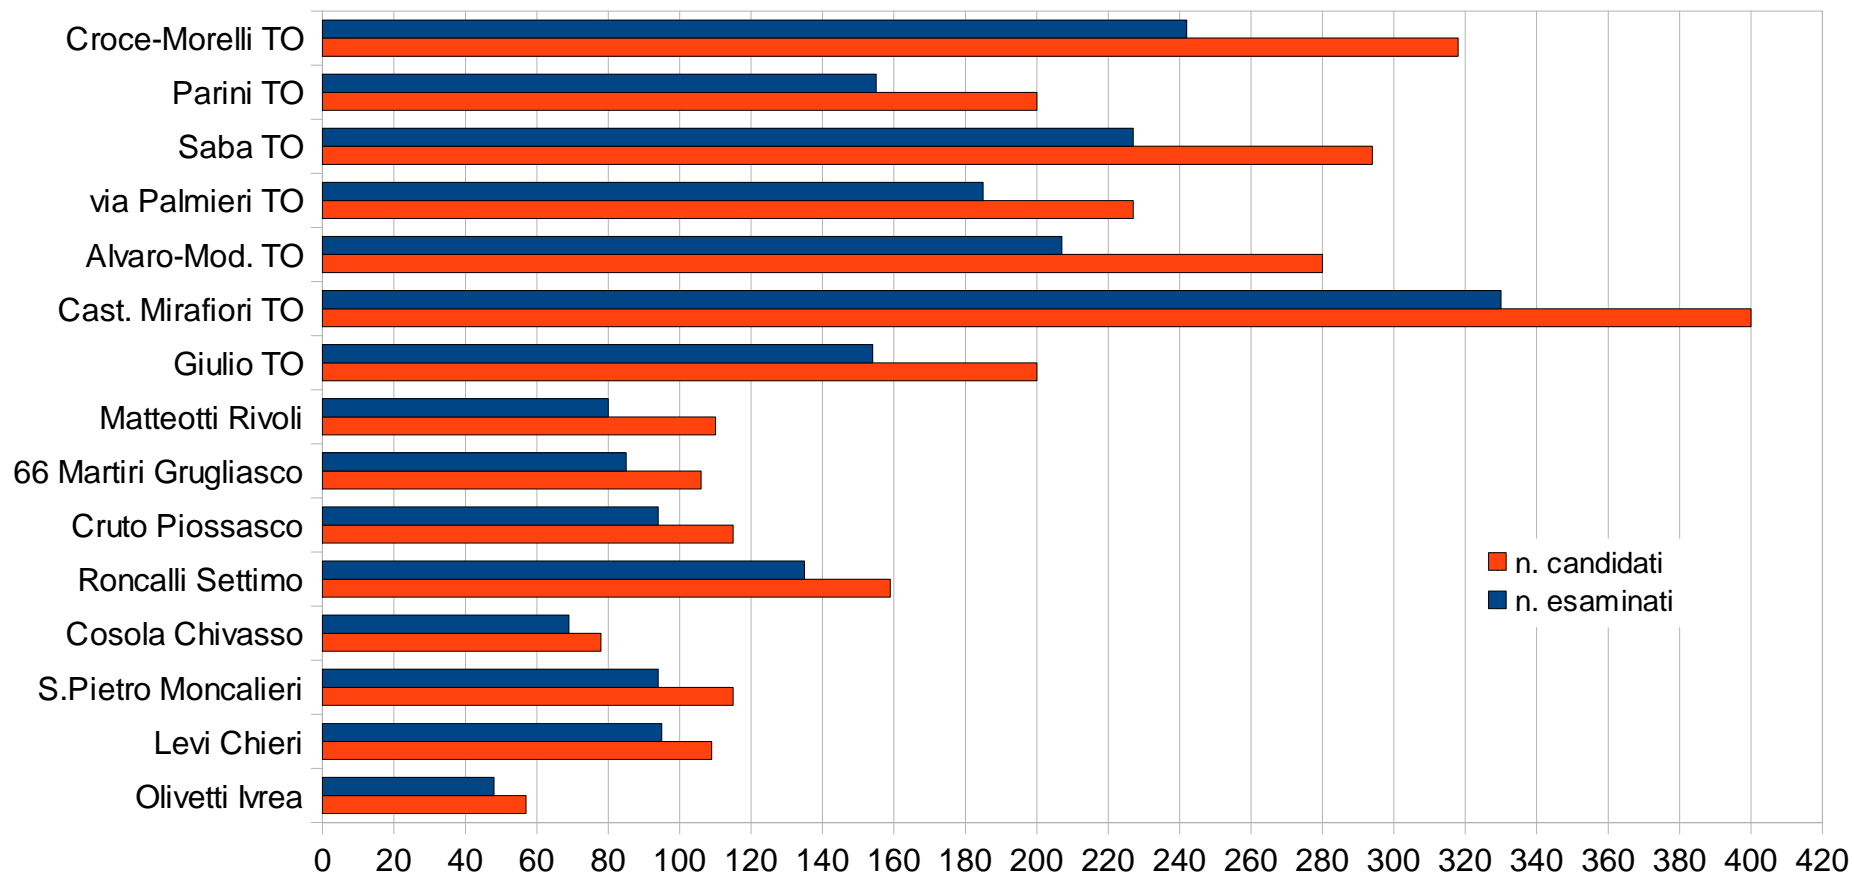

CTP Prove di italiano per stranieri: n. candidati e n. esaminati per CTP a.s. 2011/12